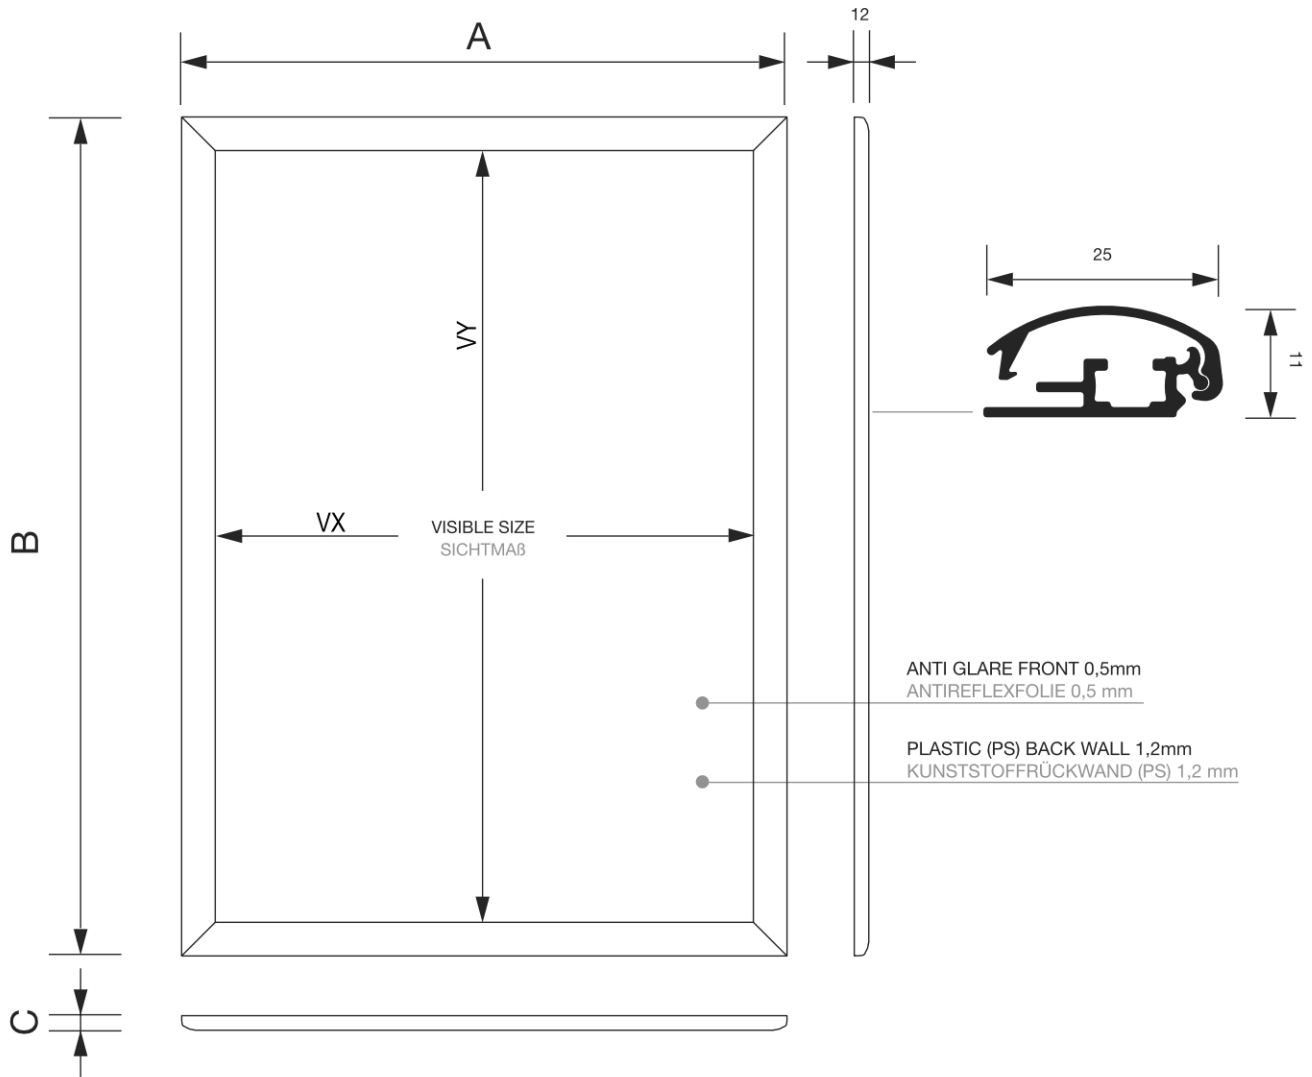

# PRODUKT ARKUSZ

Ramka zatrzaskowa 70 × 100 cm, narożnik ostry, profil 25 mm, drewno

KR70x100G25LB

- Nasz Bestseller, profil zatrzaskowy 25 mm
- Idealne rozwiązanie dla plakatów w formacie 70x100cm
- Narożniki ostre lub zaokrąglone

# PRODUKT ARKUSZ

Ramka zatrzaskowa 70 × 100 cm, narożnik ostry, profil 25 mm, drewno

KR70x100G25LB

## PODSTAWOWE INFORMACJE

SKU	Sizes (mm) (A x B x C)	Format (mm)	Widoczny rozmiar (mm) (VXxVY)	Rozstaw otworów (mm) (XxY)
KR70x100G25LB	731 x 1031 x 11	700 x 1000 mm	681 x 981 mm	711 x 742 mm

Orientacja	Weight (kg)
Pionowy	2,21

# TABELA ROZMIARÓW

Ramka zatrzaskowa 70 × 100 cm, narożnik ostry, profil 25 mm, drewno

KR70x100G25LB