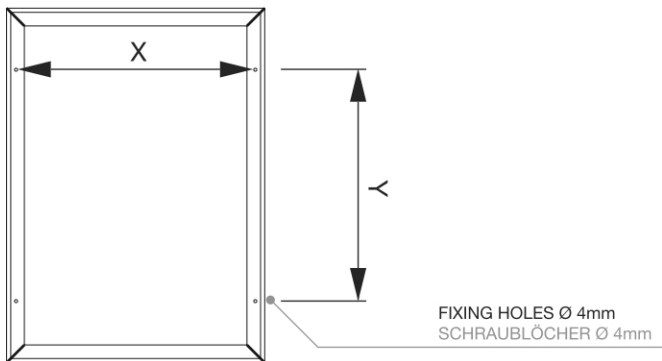

BACK VIEW RÜCKANSICHT

ACCESSORIES ZUBEHÖR

(SOSSET)
SET OF SCREWS
SCHRAUBENSET

(KRHOOK)
HANGING HOOKS
HAKEN ZUM ABHÄNGEN

(HSKR)
HANGING SET
HÄNGESET